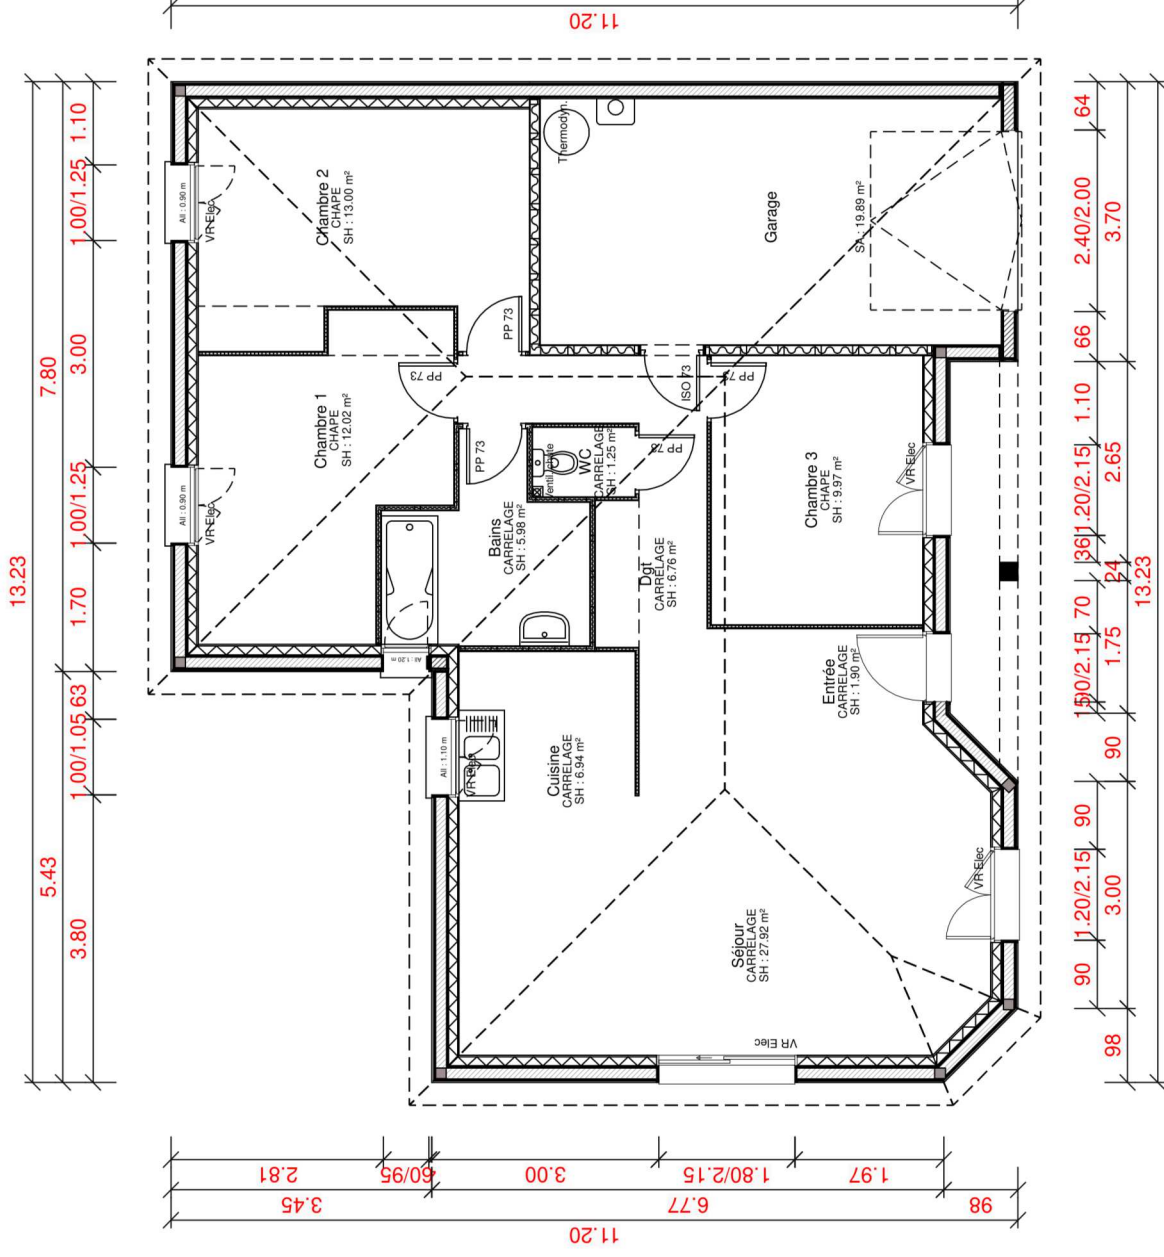

CONSTRUCTIONS

SURFACES HABITABLES

Séjour	27,92 m ²
Cuisine	6,94 m ²
Bains	5,98 m ²
WC	1,25 m ²
Chambre 1	12,02 m ²
Chambre 2	13,00 m ²
Chambre 3	9,97 m ²
Dgt	6,76 m ²
Entrée	1,90 m ²
TOTAL HAB.	85,74 m²

SURFACES GARAGE

Garage	19,89 m ²
--------	----------------------